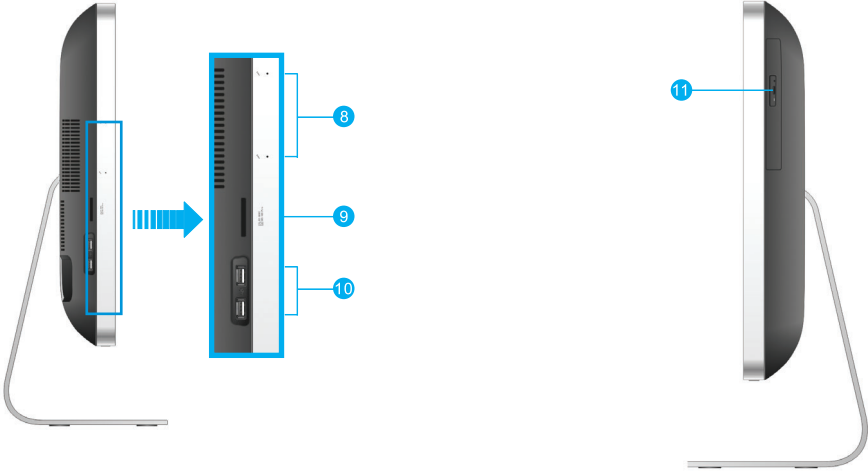

İçindekiler

Bölüm 1 - Bilgisayarı Tanıma.....	2
Ön Görünüm.....	2
Sağ/Sol Görünüm.....	3
Arka Görünüm.....	4
Bölüm 2 - Bilgisayar Kullanımı.....	5
Bilgisayarı Bağlamak.....	5
Ekran Ayarı.....	5
Bilgisayar Kullanımı.....	5

Bölüm 1: Bilgisayarı Tanıma

1.1 Ön Görünüm

1	Kamera	Resim çekmenizi ve video kaydetmenizi sağlar.
2	Güç Düğmesi	Bilgisayarı açma/kapama sağlar.
3	Ekran Güç Düğmesi	LCD ekran açma/kapama sağlar.
4	Ses Açma/Kapama	Ses açma/kapama sağlar.
5	Ekran Parlaklığını Azaltma	LCD ekran parlaklığını azaltır.
6	Ekran Parlaklığını Arttırma	LCD ekran parlaklığını arttırır.
7	Otomatik Ekran Parlaklığı	Ekran parlaklığını otomatik ayarlamınızı sağlar.

1.2 Left/Right View

8	Dahili Mikrofon	Ses kaydetmenizi ve sesli görüşme yapmanızı sağlar.
9	Kart Okuyucu	Hafıza kartı girişidir. SD/MMC/MS/MS Pro destekler.
10	USB Arayüzü	USB soketli cihazların bağlantısını sağlar.
11	Optik Sürücü	Cihazınıza CD/DVD okuyup yazma özelliği katar.