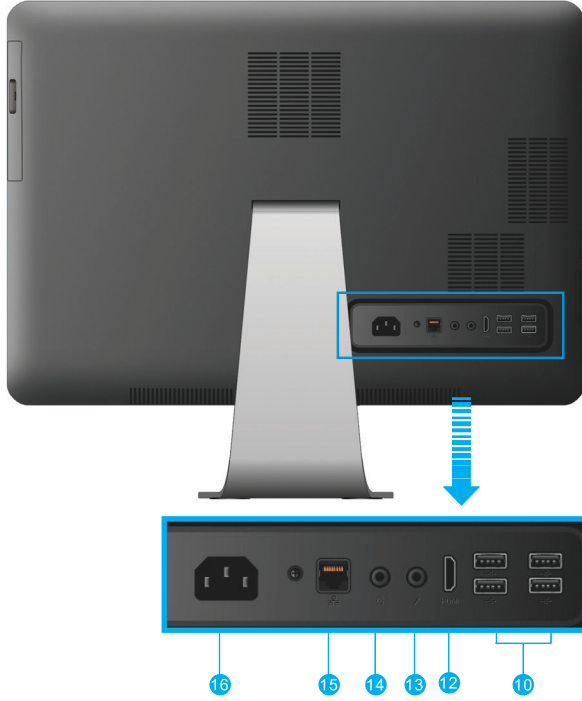

Bölüm 1: Bilgisayarı Tanıma

1.1 Ön Görünüm

1	Kamera	Resim çekmenizi ve video kaydetmenizi sağlar.
2	Güç Düğmesi	Bilgisayarı açma/kapama sağlar.
3	Ekran Güç Düğmesi	LCD ekran açma/kapama sağlar.
4	Ses Açma/Kapama	Ses açma/kapama sağlar.
5	Ekran Parlaklığını Azaltma	LCD ekran parlaklığını azaltır.
6	Ekran Parlaklığını Arttırma	LCD ekran parlaklığını arttırır.
7	Otomatik Ekran Parlaklığı	Ekran parlaklığını otomatik ayarlamınızı sağlar.

1.2 Left/Right View

8	Dahili Mikrofon	Ses kaydetmenizi ve sesli görüşme yapmanızı sağlar.
9	Kart Okuyucu	Hafıza kartı girişidir. SD/MMC/MS/MS Pro destekler.
10	USB Arayüzü	USB soketli cihazların bağlantısını sağlar.
11	Optik Sürücü	Cihazınıza CD/DVD okuyup yazma özelliği katar.

1.3 Arka Görünüm

12	HDMI Girişi	HDMI kablosu ile ses ve görüntü aktarımı sağlar.
13	Harici Mikrofon Girişi	Bilgisayarınıza harici mikrofon bağlamanızı sağlar.
14	Ses Çıkışı Arayüzü	Bilgisayarınıza harici hoparlör bağlamanızı sağlar.
15	RJ-45 Arayüzü	RJ-45 kablosu ile internet ve LAN bağlantısı arayüzüdür.
16	Güç Kablosu Girişi	Ürünle birlikte gelen güç kablosunun takıldığı giriştir.